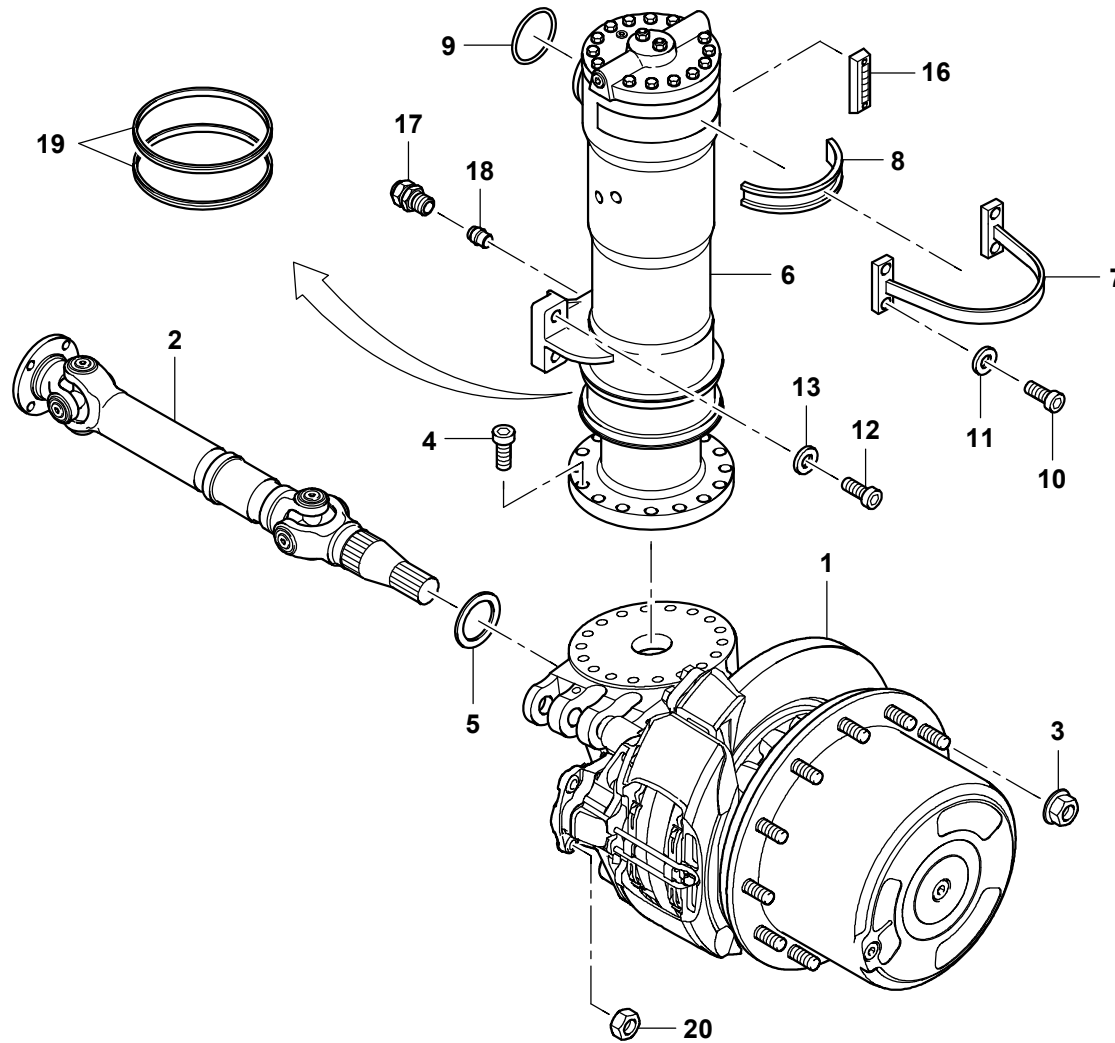

**GROVE**

RADANTRIEB VORMONTAGE  
WHEEL DRIVE PRE-ASSEMBLY

BILDTAFEL  
PICTORIAL DISPLAY

05.17

**3225804-ETL E**

1/3

**GMK 5250**  
**BE 505**  
**G 061**

**GROVE**

RADANTRIEB VORMONTAGE  
WHEEL DRIVE PRE-ASSEMBLY

BILDTAFEL  
PICTORIAL DISPLAY

05.17

**3225804-ETL E**

2/3

**GMK 5250**  
**BE 505**  
**G 061**

**GROVE**

RADANTRIEB VORMONTAGE  
WHEEL DRIVE PRE-ASSEMBLY

BILDТАFЕL  
PICTORIAL DISPLAY

05.17

**3225804-ETL E**

3/3

**GMK 5250**  
**BE 505**  
**G 061**